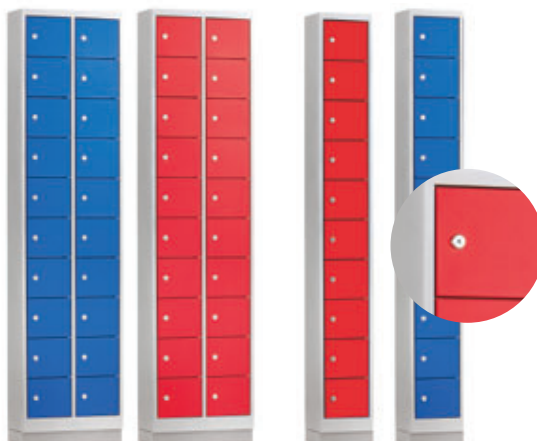

### Kleuren

(kies uit onderstaande kleuren)

7035

7035-5010

7035-3000

180 cm

<b>Model</b>	180-1.10	180-2.20	180-2.20	180-2.30	SKML46
<b>Afmeting (cm)</b>	180x24x20	180x46x20	180x46x20 met acrylglas	180x46x20	46x20x10
<b>Productcode</b>	<b><u>ML180110C*</u></b>	<b><u>ML180220C*</u></b>	<b><u>MLCK180220C*</u></b>	<b><u>ML180230C*</u></b>	<b><u>STOFKAP SKML46*</u></b>
<b>Deuren</b>	10	20	20	30	n.a.
<b>Netto doorsteek (cm)</b>	15,1x16,5x16,2	15,1x16,5x16,2	15,1x16,5x16,2	9,4x16,5x16,2	