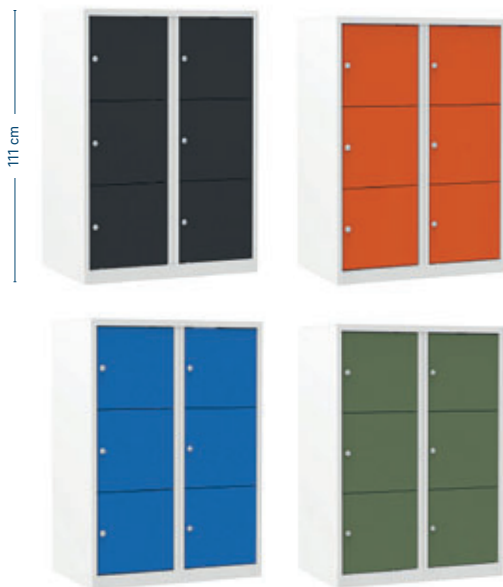

Multi-color lockers half hoog 111,7 cm (40 cm)